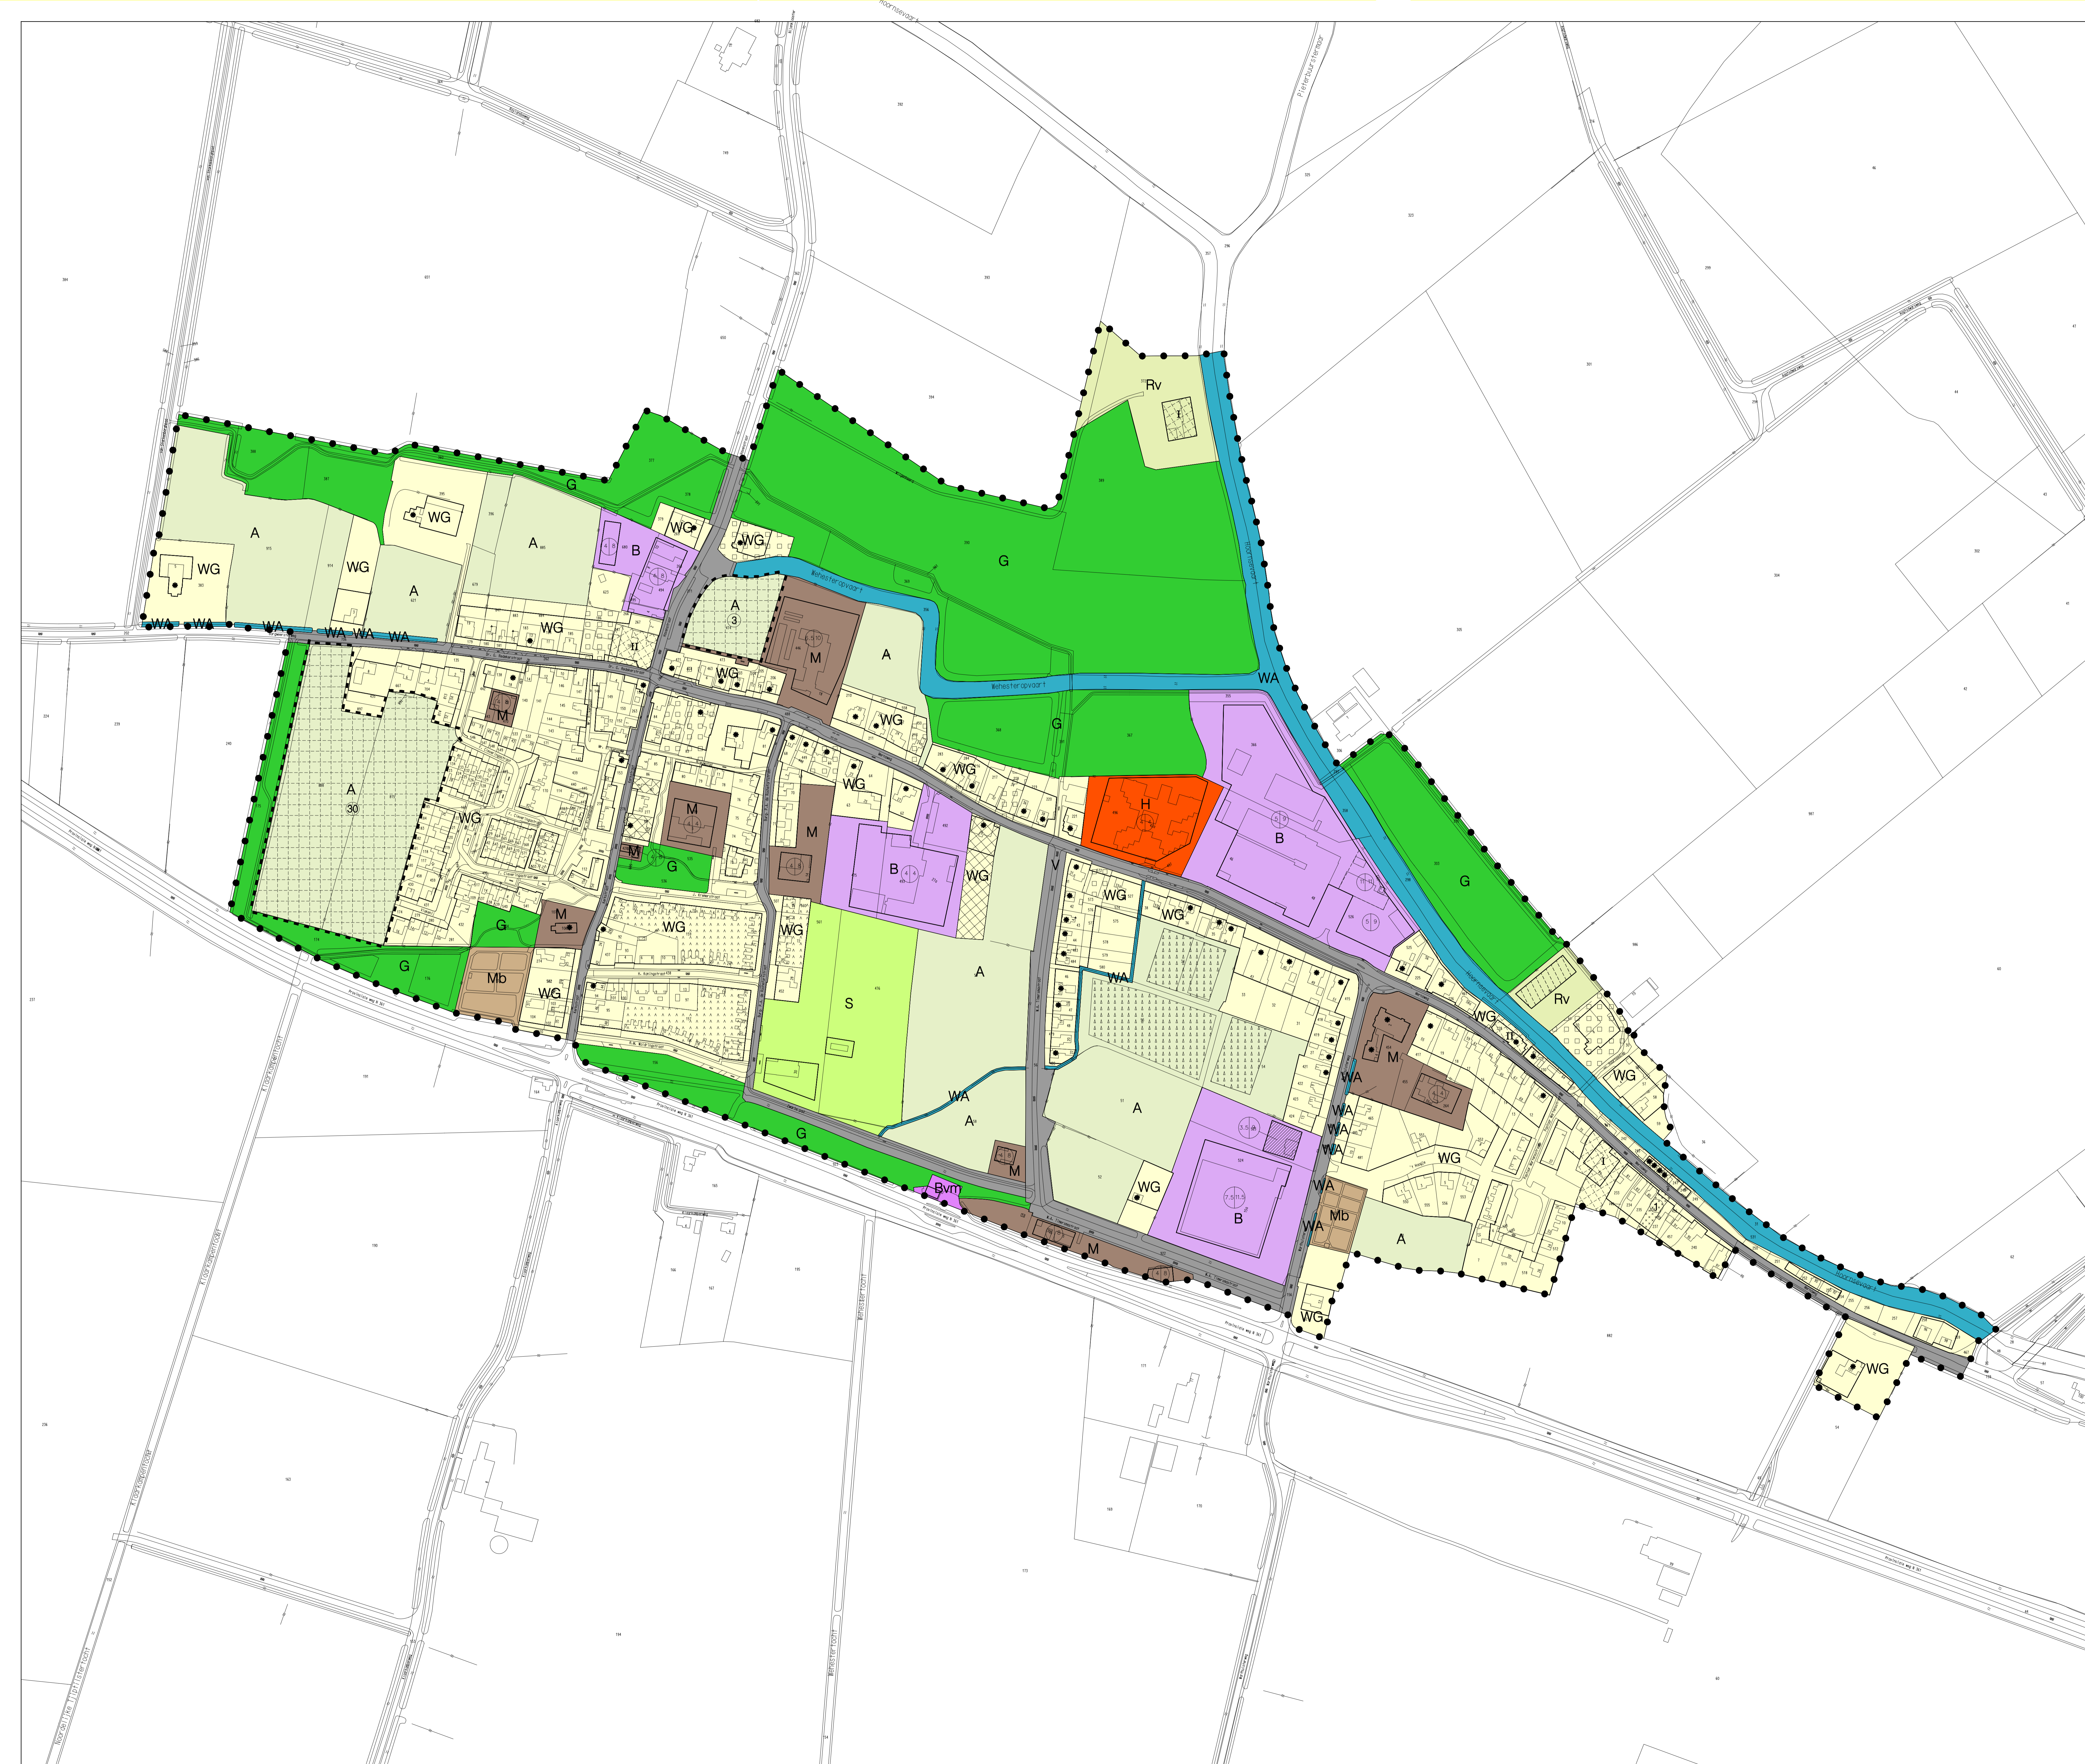

Vestigingen te Assen, Leeuwarden en Amersfoort

Schaal 1 : 2000

GEMEENTE DE MARNE

**Bestemmingsplan Kleine kernen
plankaart Westernieland**

datum: 22-06-2004 tek. nr. 142.00.01.10.10.C01-08

BügelHajema Adviseurs bv
Bureau voor Ruimtelijke
Ordering en Milieu b&SP
Vestigingen te Assen, Leeuwarden en Amersfoort