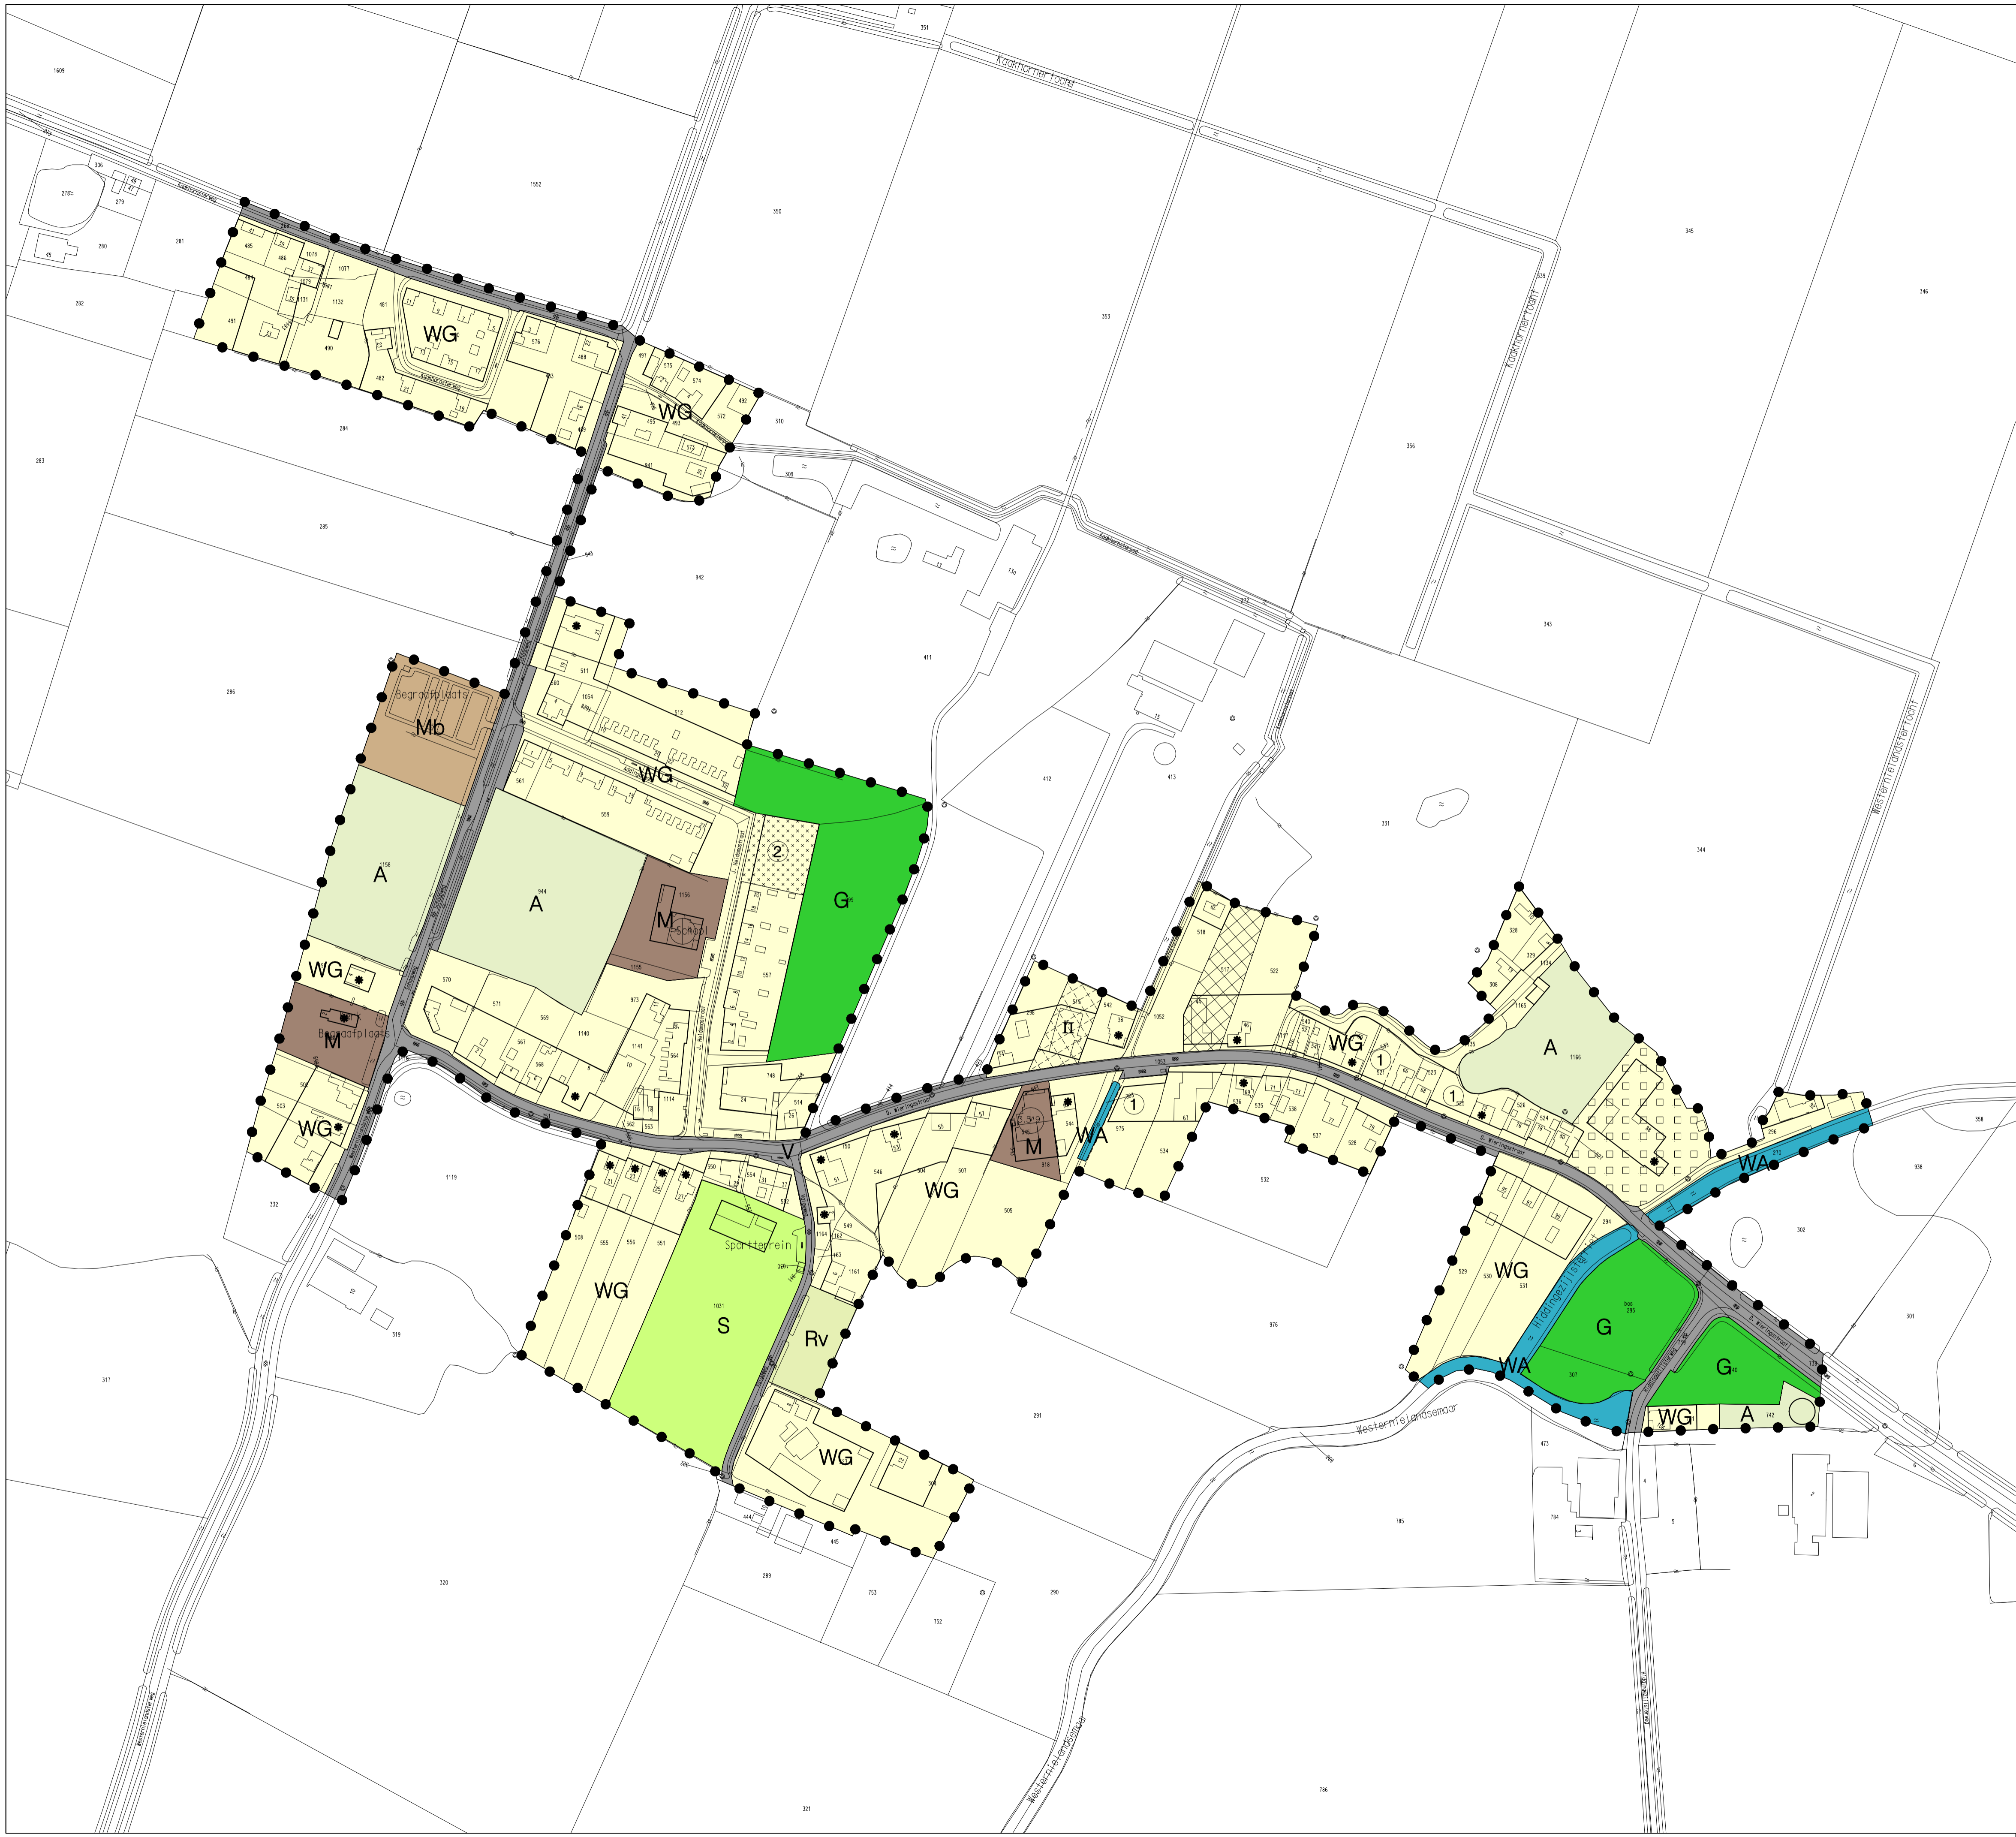

Vestigingen te Assen, Leeuwarden en Amersfoort

Schaal 1 : 2000

GEMEENTE DE MARNE

**Bestemmingsplan Kleine kernen
plankaart Westernieland**

datum: 22-06-2004 tek. nr. 142.00.01.10.10.C01-08

BügelHajema Adviseurs bv
Bureau voor Ruimtelijke
Ordering en Milieu b&SP
Vestigingen te Assen, Leeuwarden en Amersfoort