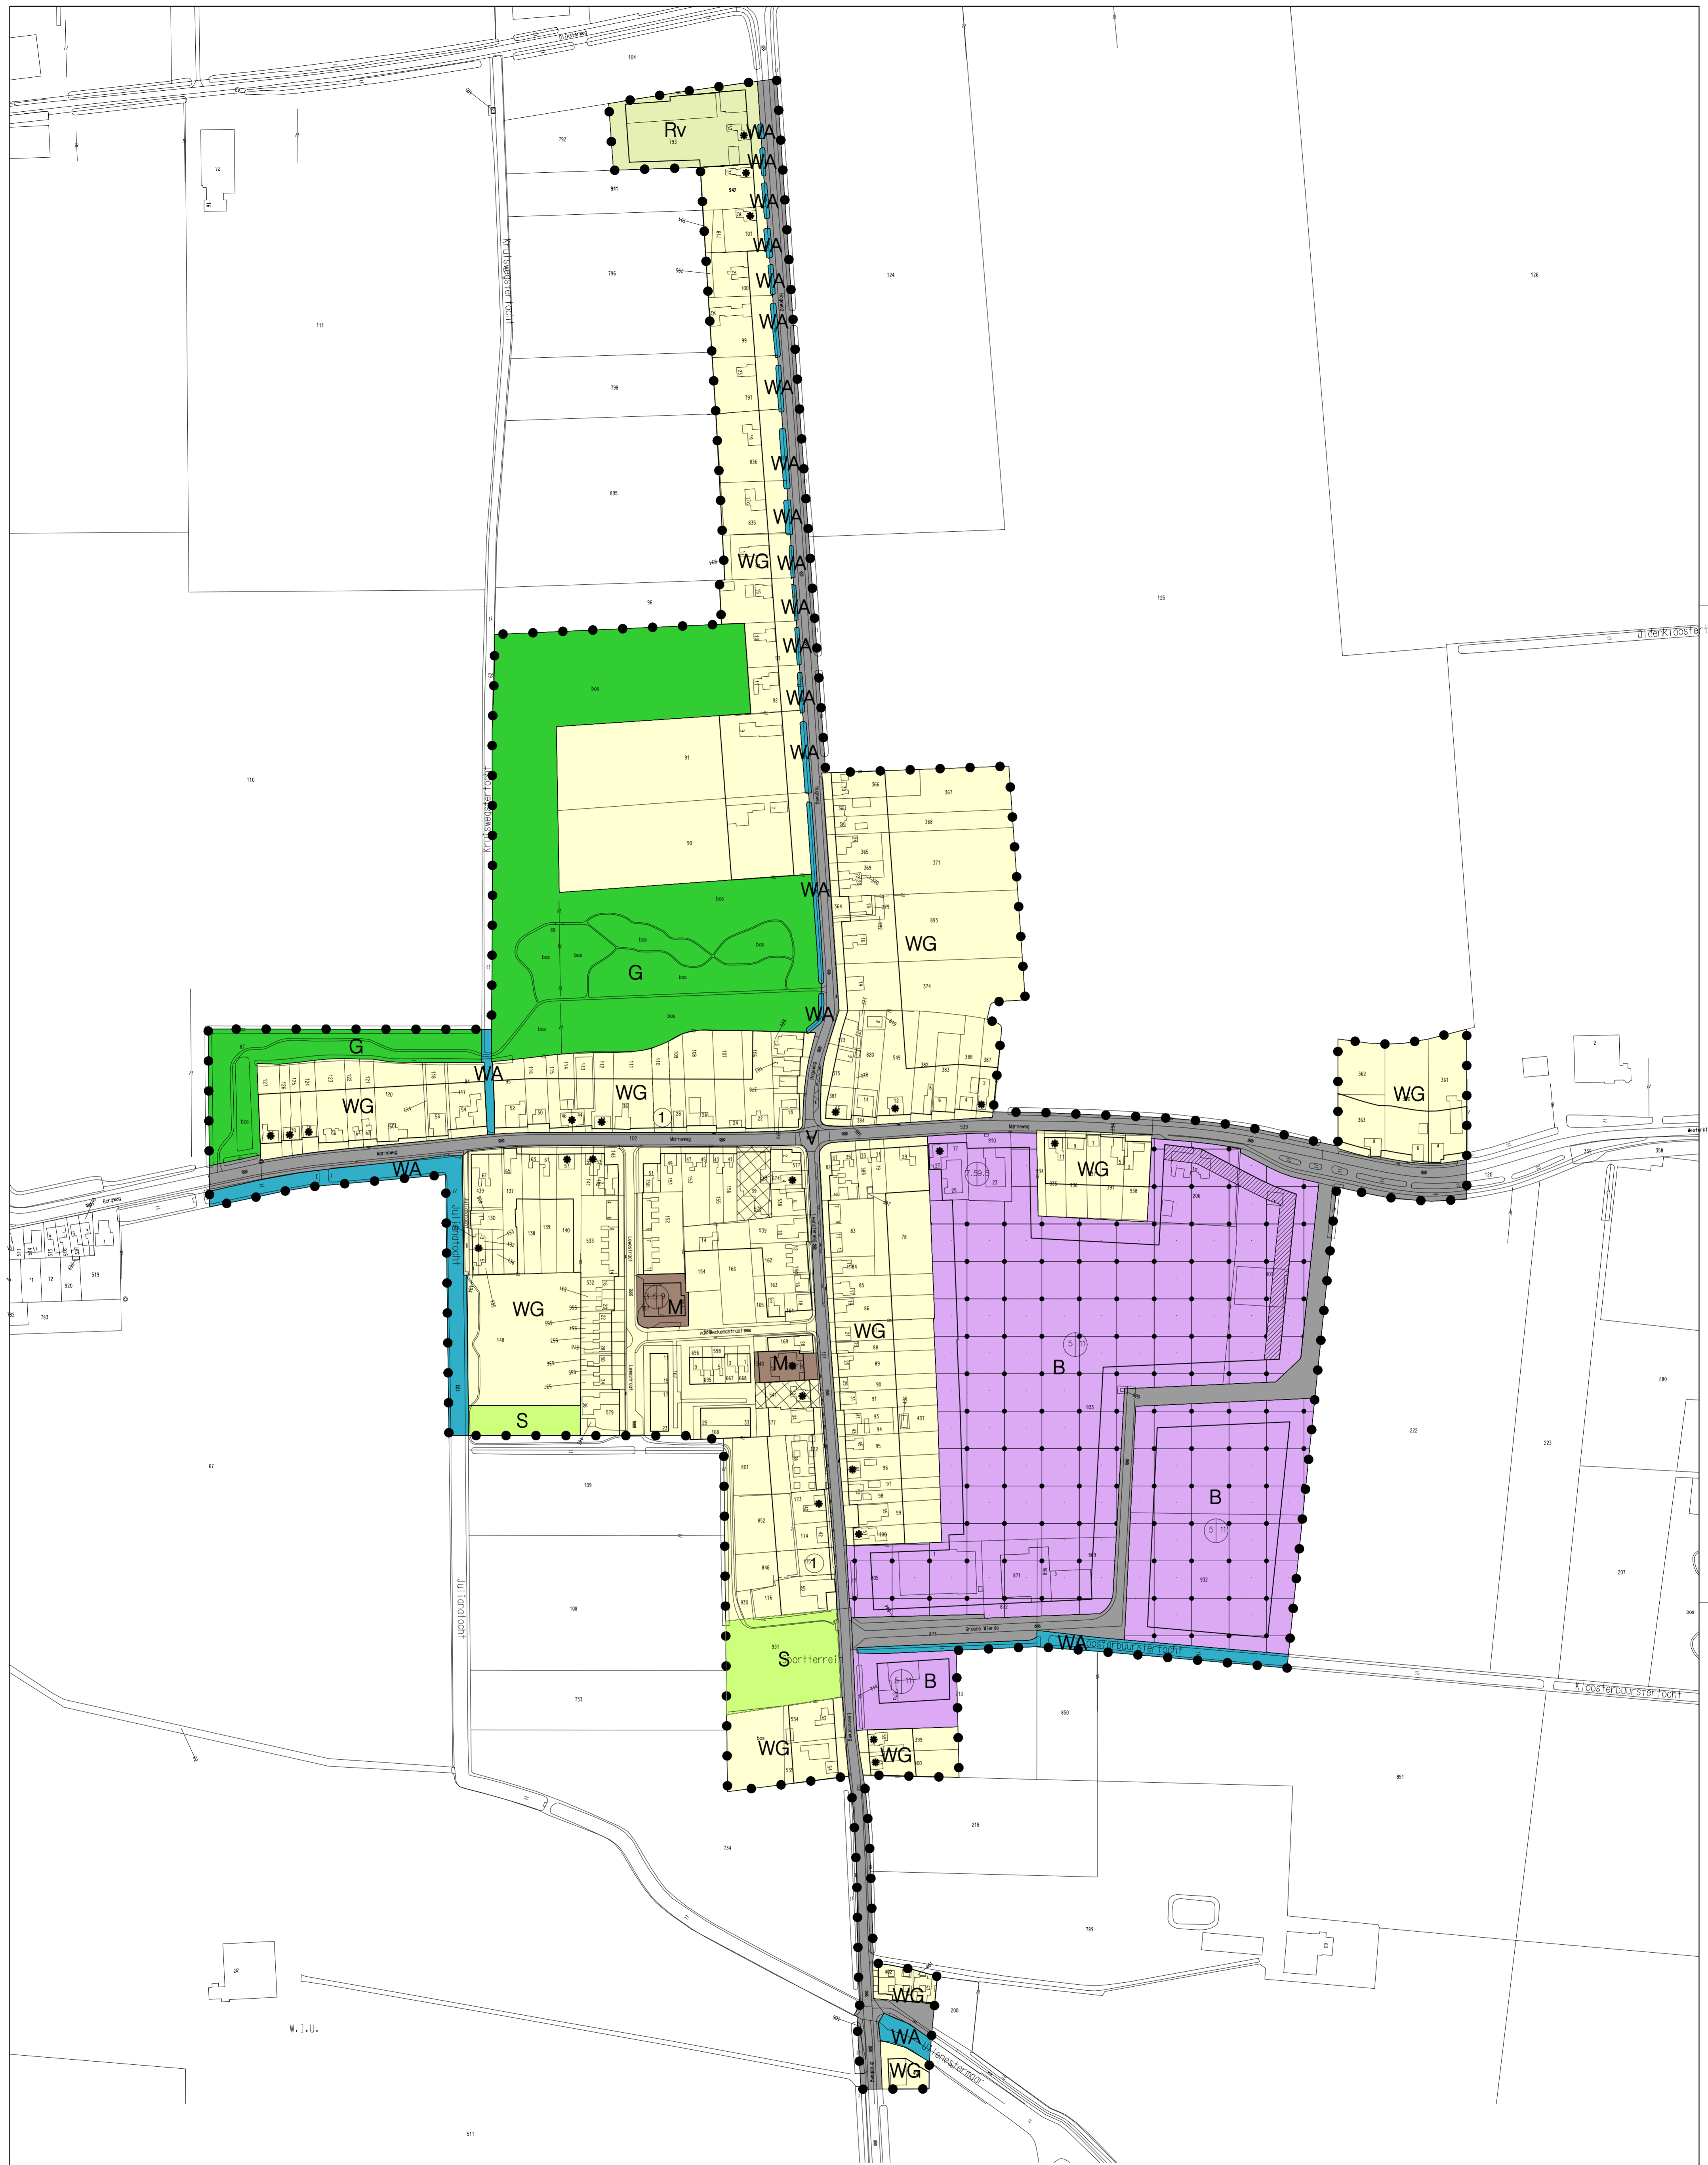

Schaal 1 : 2000

GEMEENTE DE MARNE

**Bestemmingsplan Kleine kernen
plankaart Kruisweg**

datum: 22-06-2004   tek. nr. 142.00.01.10.C01-04

BtigelHajema Adviseurs bv   Postbus 274 9400 AG Assen
Bureau voor Ruimtelijke   Telefoon 0592-316206 Fax 0592-314035
Ordering en Milieu bvSP   E-mail assen@btigelhajema.nl
Vestigingen te Assen, Leeuwarden en Amersfoort