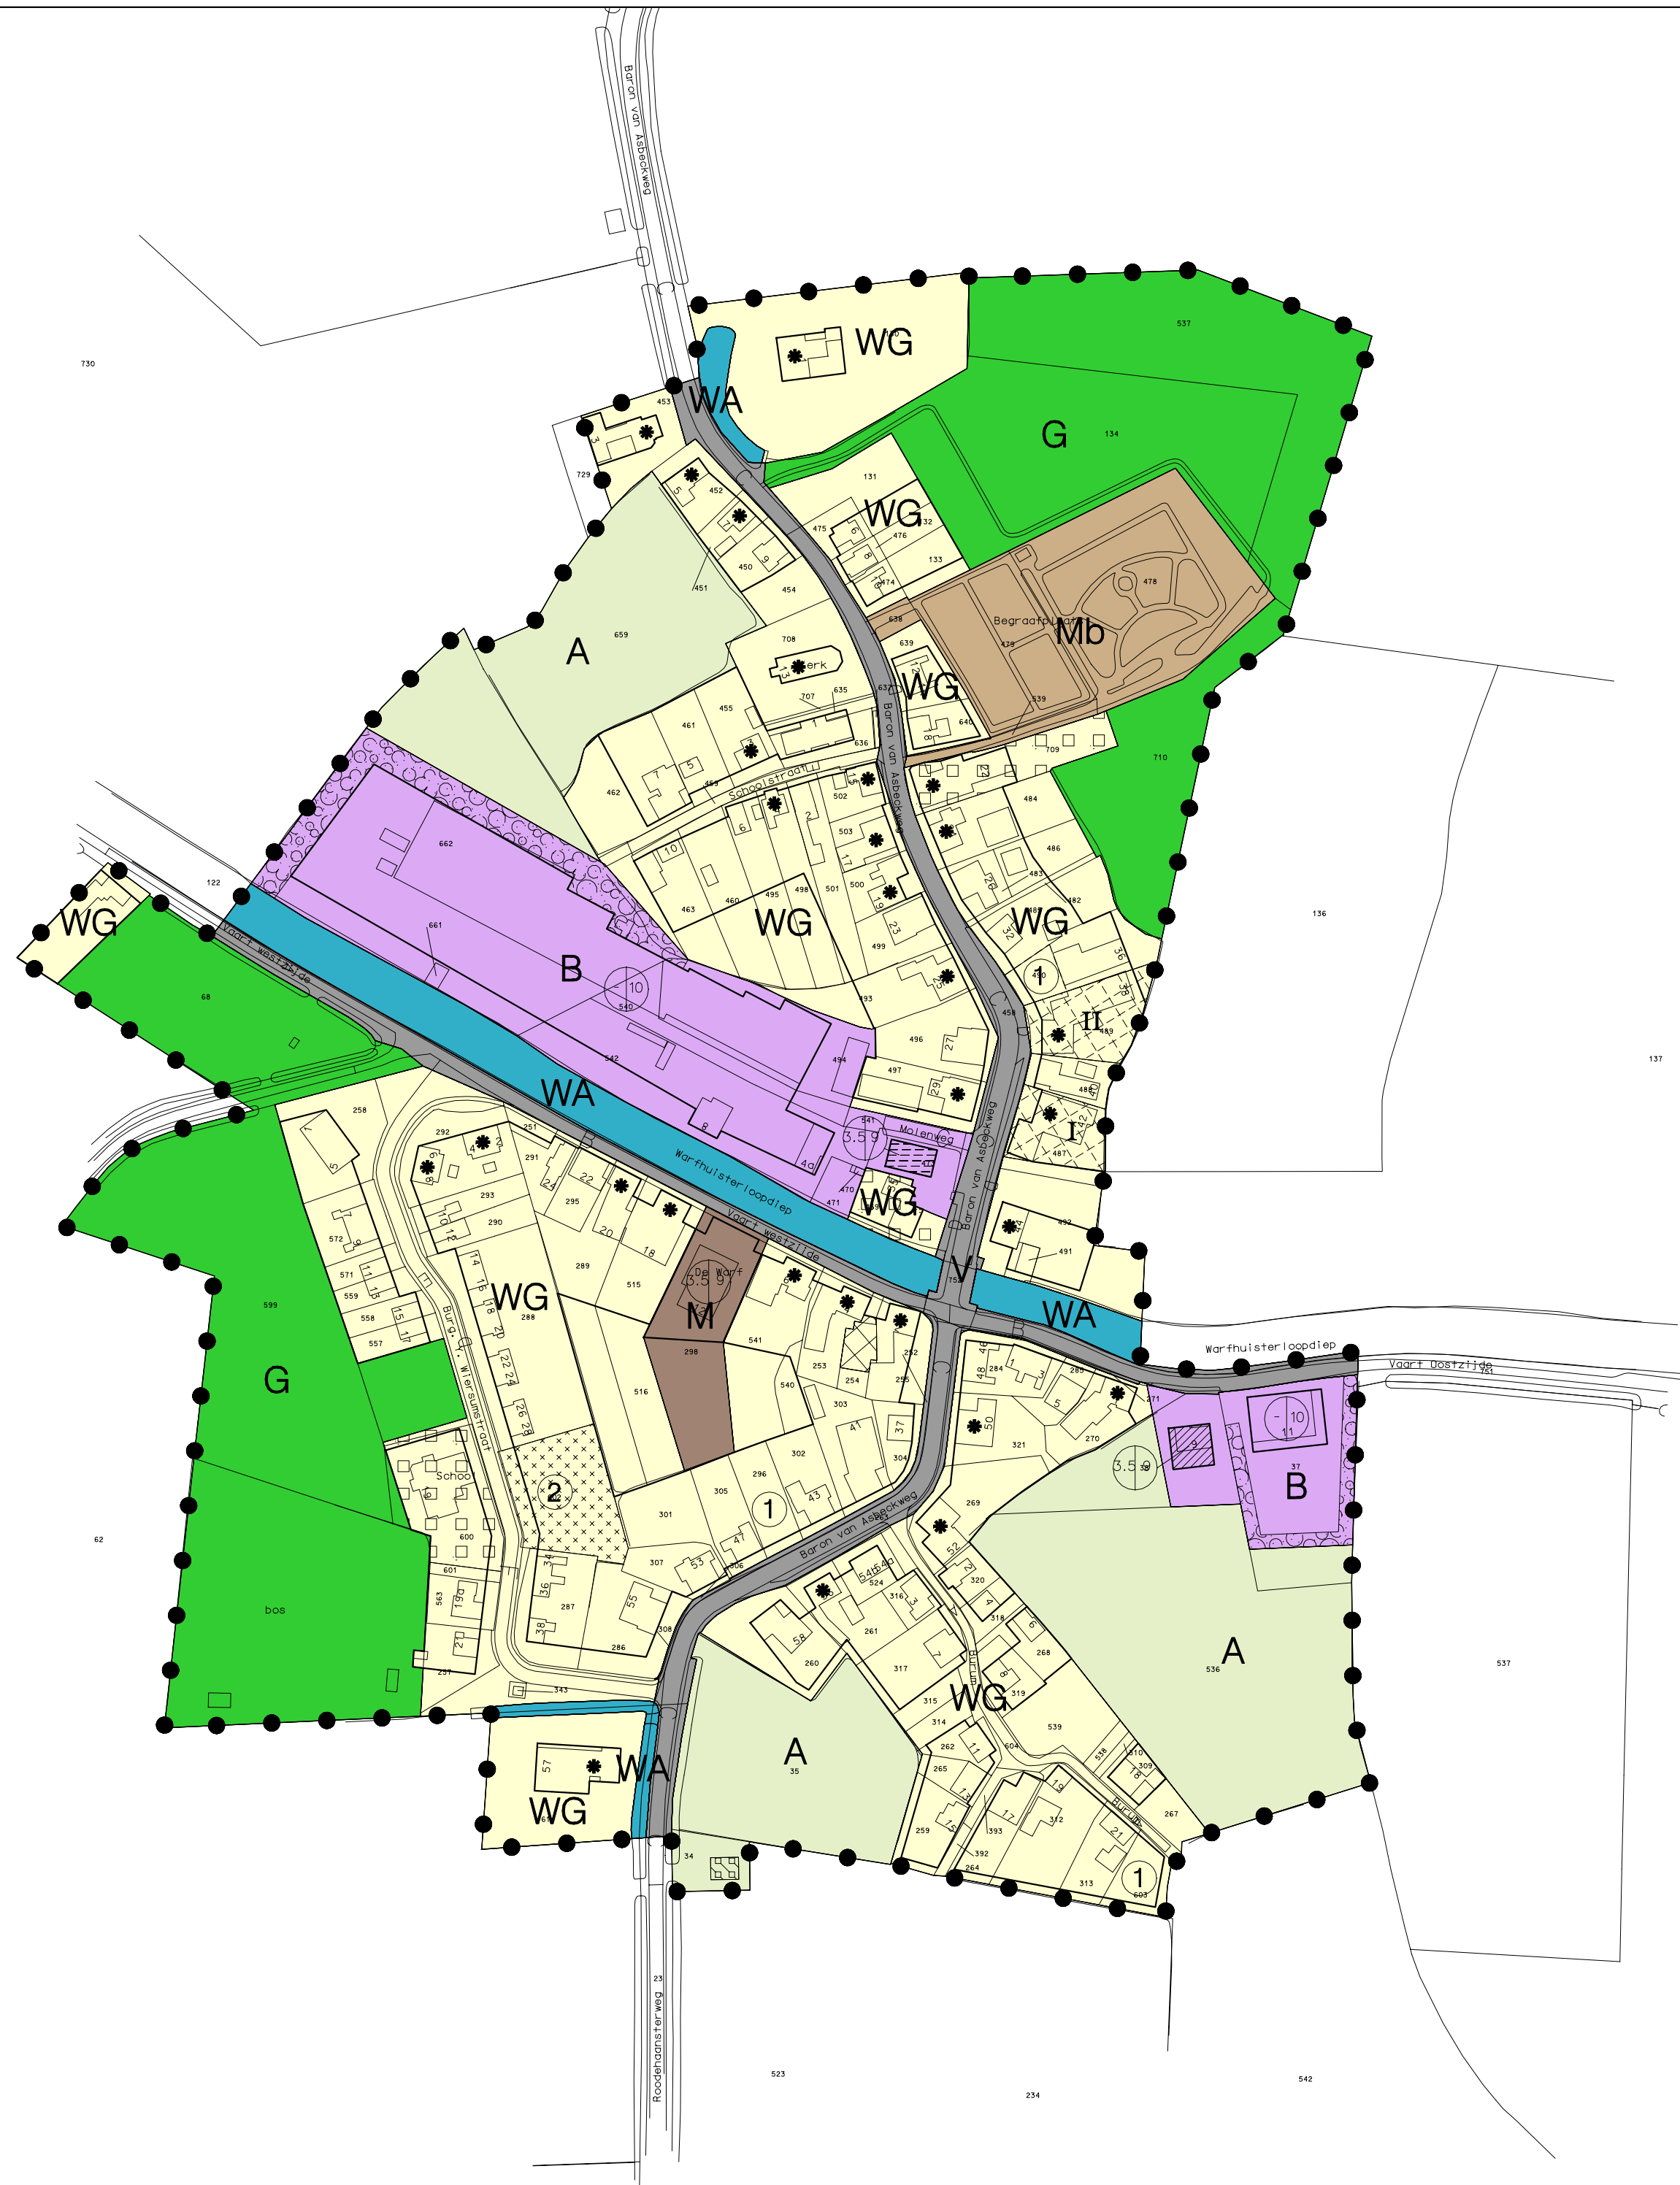

Schaal 1 : 2000

GEMEENTE DE MARNE

**Bestemmingsplan Kleine kernen
plankaart Warfhuizen**

datum: 22-06-2004

tek. nr. 142.00.01.10.10.C01-01

BügelHajema
ADVISEURS

BügelHajema Adviseurs bv
Bureau voor Ruimtelijke
Ordering en Milieu bnSP

Postbus 274 9400 AG Assen
Telefoon 0592-316206 Fax 0592-314035
E-mail assen@bugelhajema.nl

Vestigingen te Assen, Leeuwarden en Amersfoort