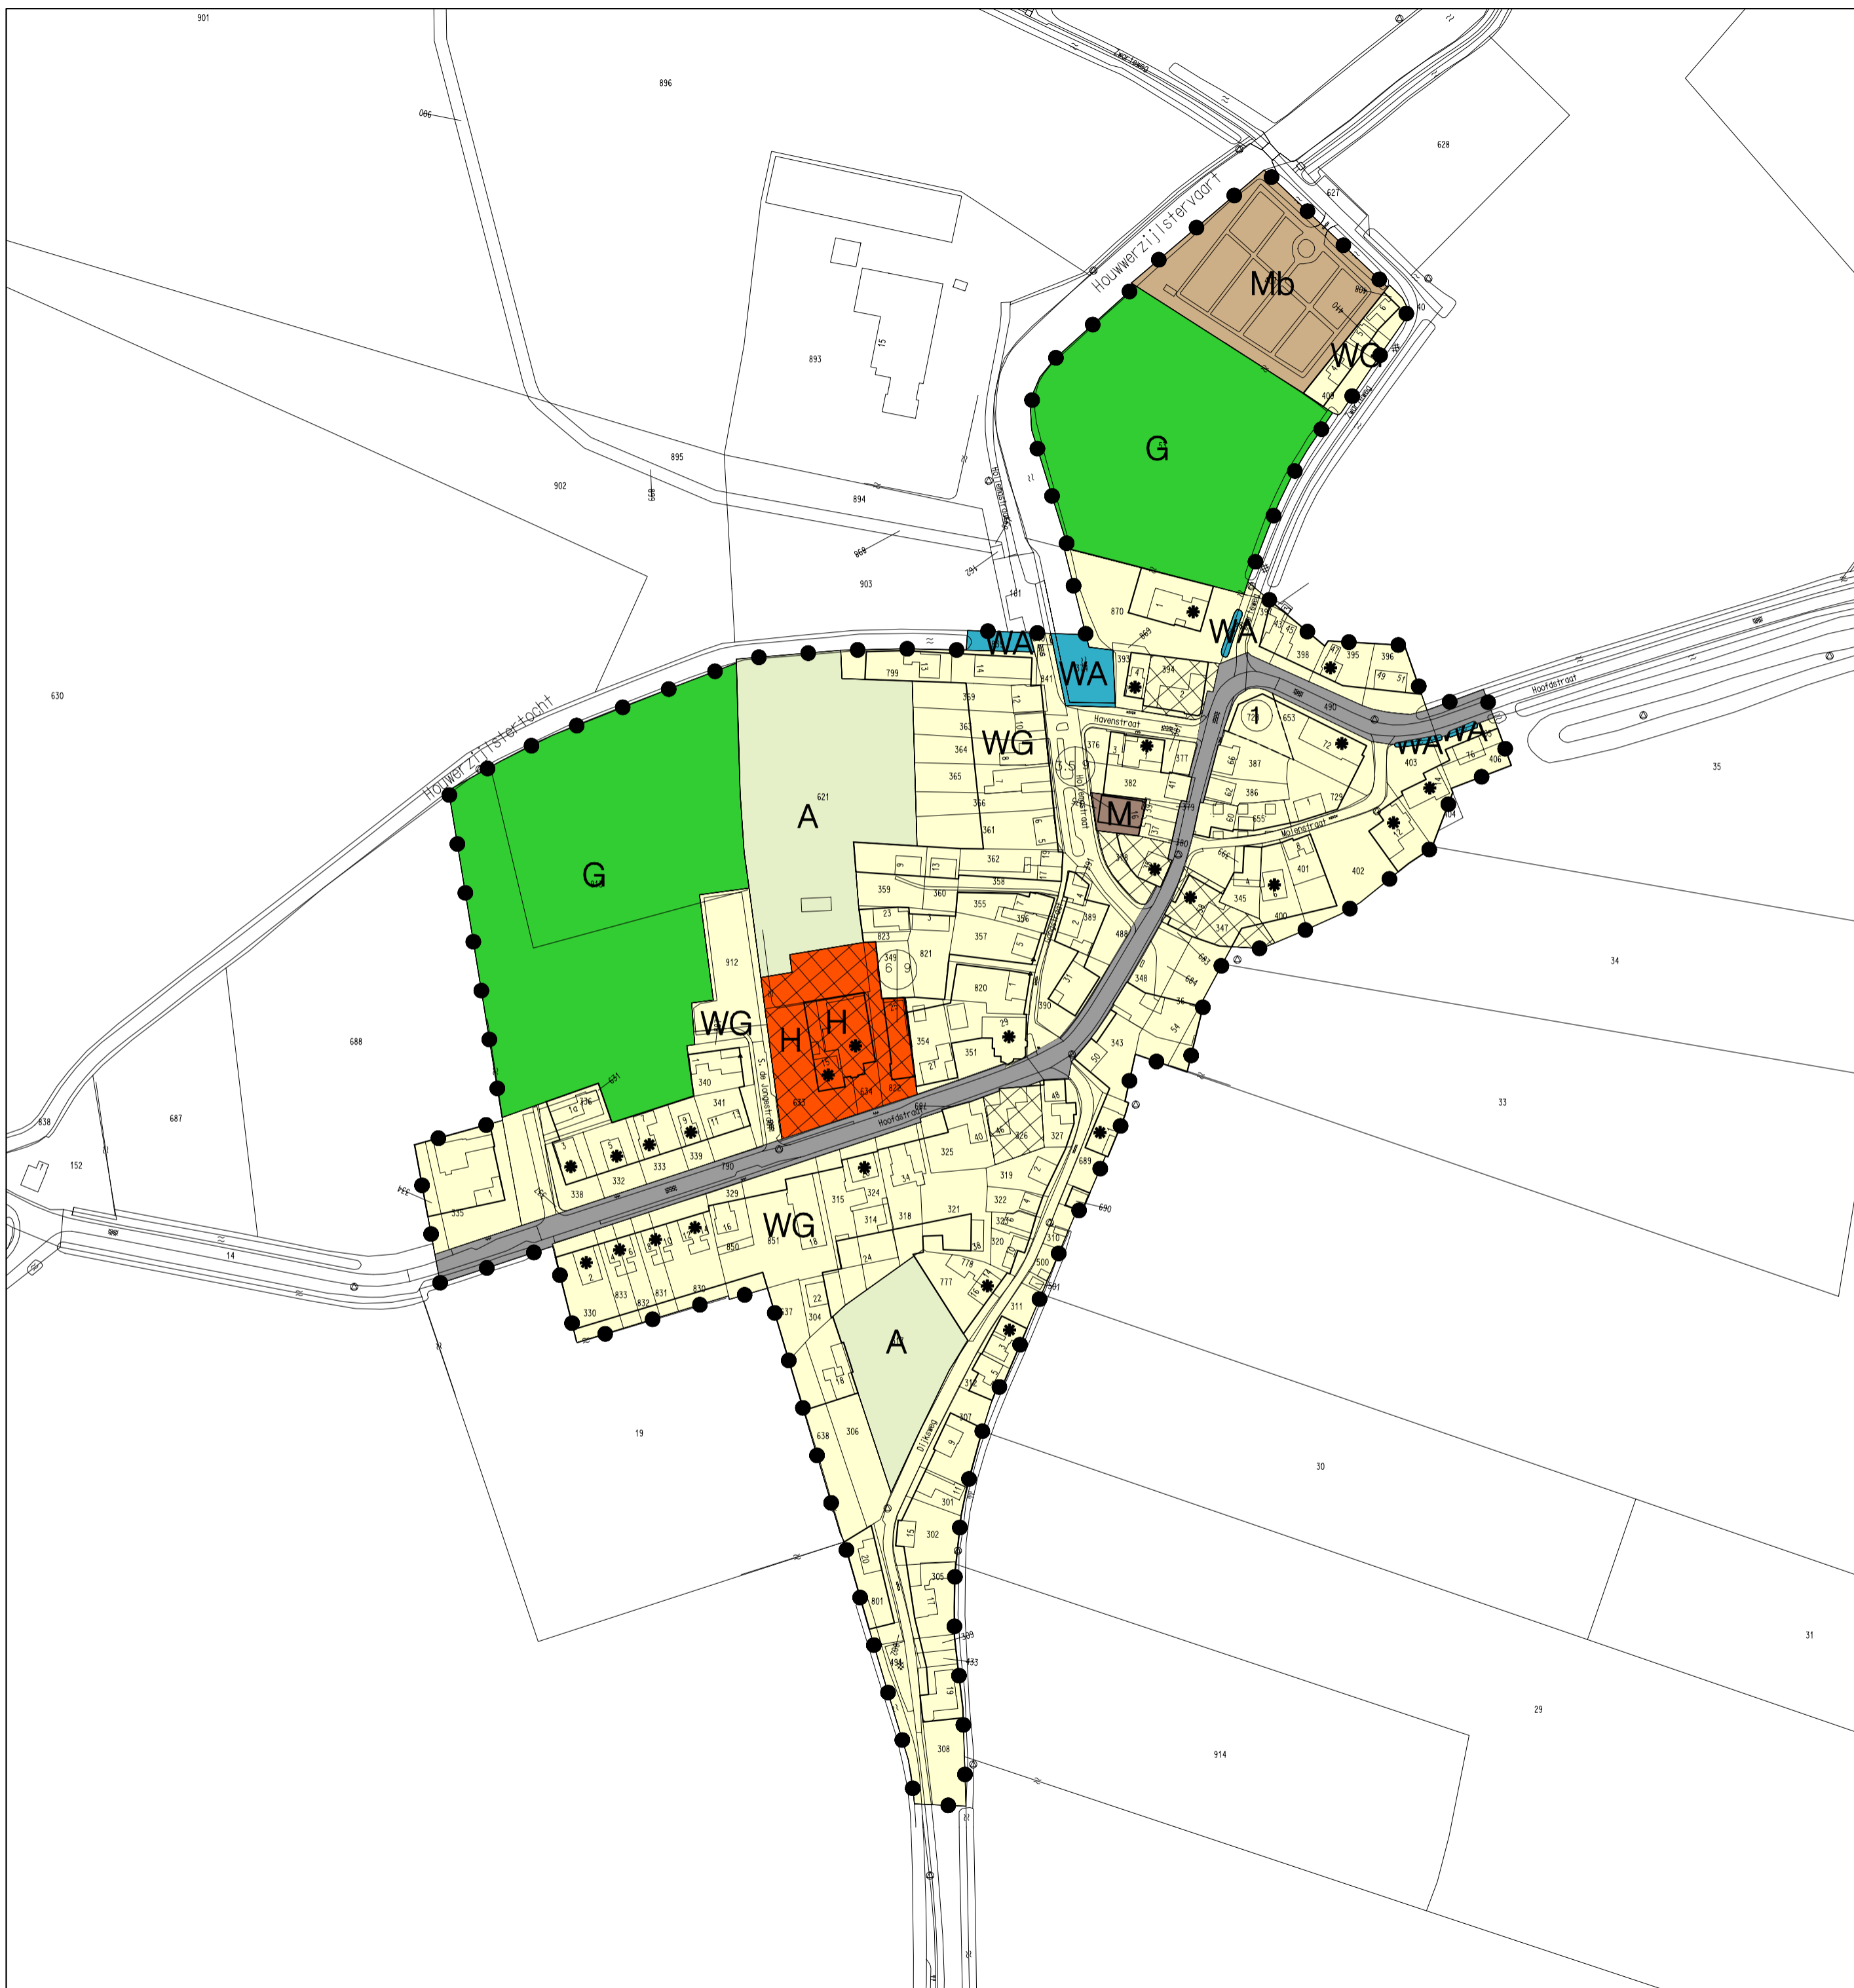

Schaal 1 : 2000

GEMEENTE DE MARNE

**Bestemmingsplan Kleine kernen
plankaart Houwerzijl**

datum: 22-06-2004

tek. nr. 142.00.01.10.10.C01-02

BügelHajema
ADVISEURS

BügelHajema Adviseurs bv Postbus 274 9400 AG Assen
Bureau voor Ruimtelijke Ordening en Milieu bNSP Telefoon 0592-316206 Fax 0592-314035
E-mail assen@bugelhajema.nl
Vestigingen te Assen, Leeuwarden en Amersfoort