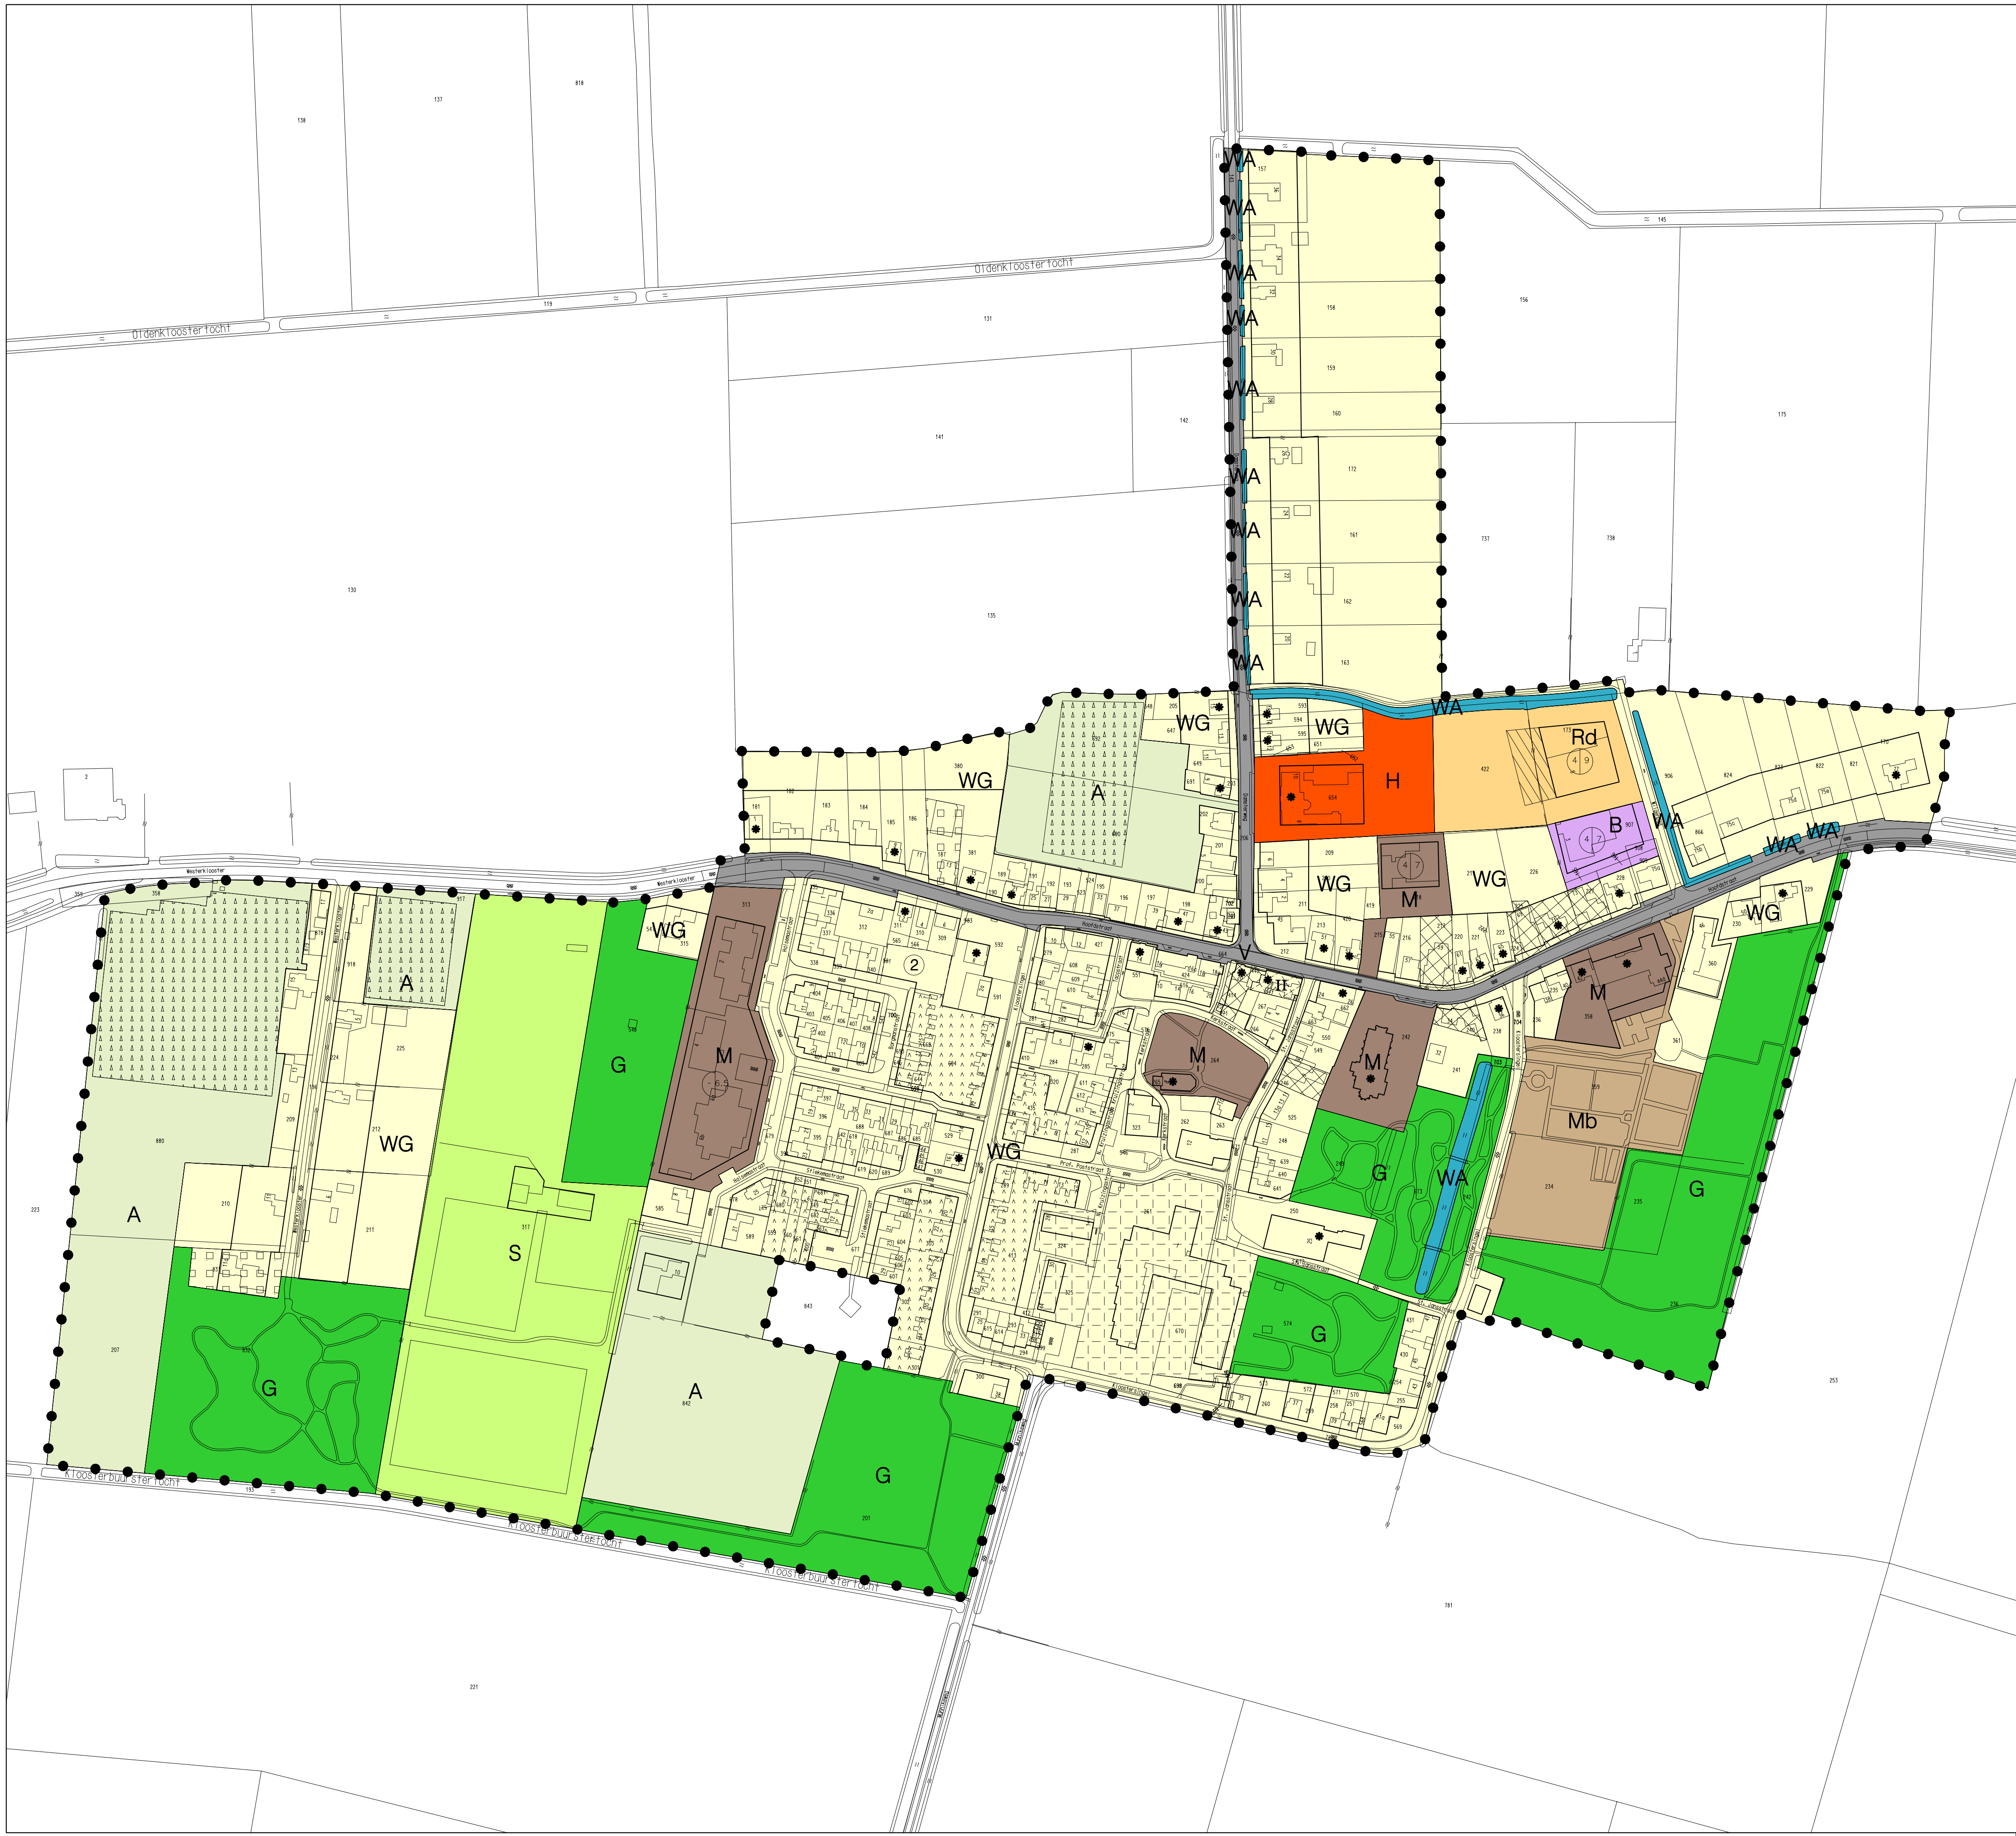

GEMEENTE DE MARNE

Bestemmingsplan Kleine kernen
plankaart Kloosterburen

Schaal 1 : 2000

datum: 22-06-2004 tek. nr. 142.00.01.10.10.C01-13

BügelHajema Adviseurs bv
Bureau voor Ruimtelijke
Ordening en Milieu bvSP
Vestigingen te Assen, Leeuwarden en Amersfoort

Postbus 274 9400 AG Assen
Telefoon 0592-316206 Fax 0592-314035
E-mail assen@buegelhajema.nl